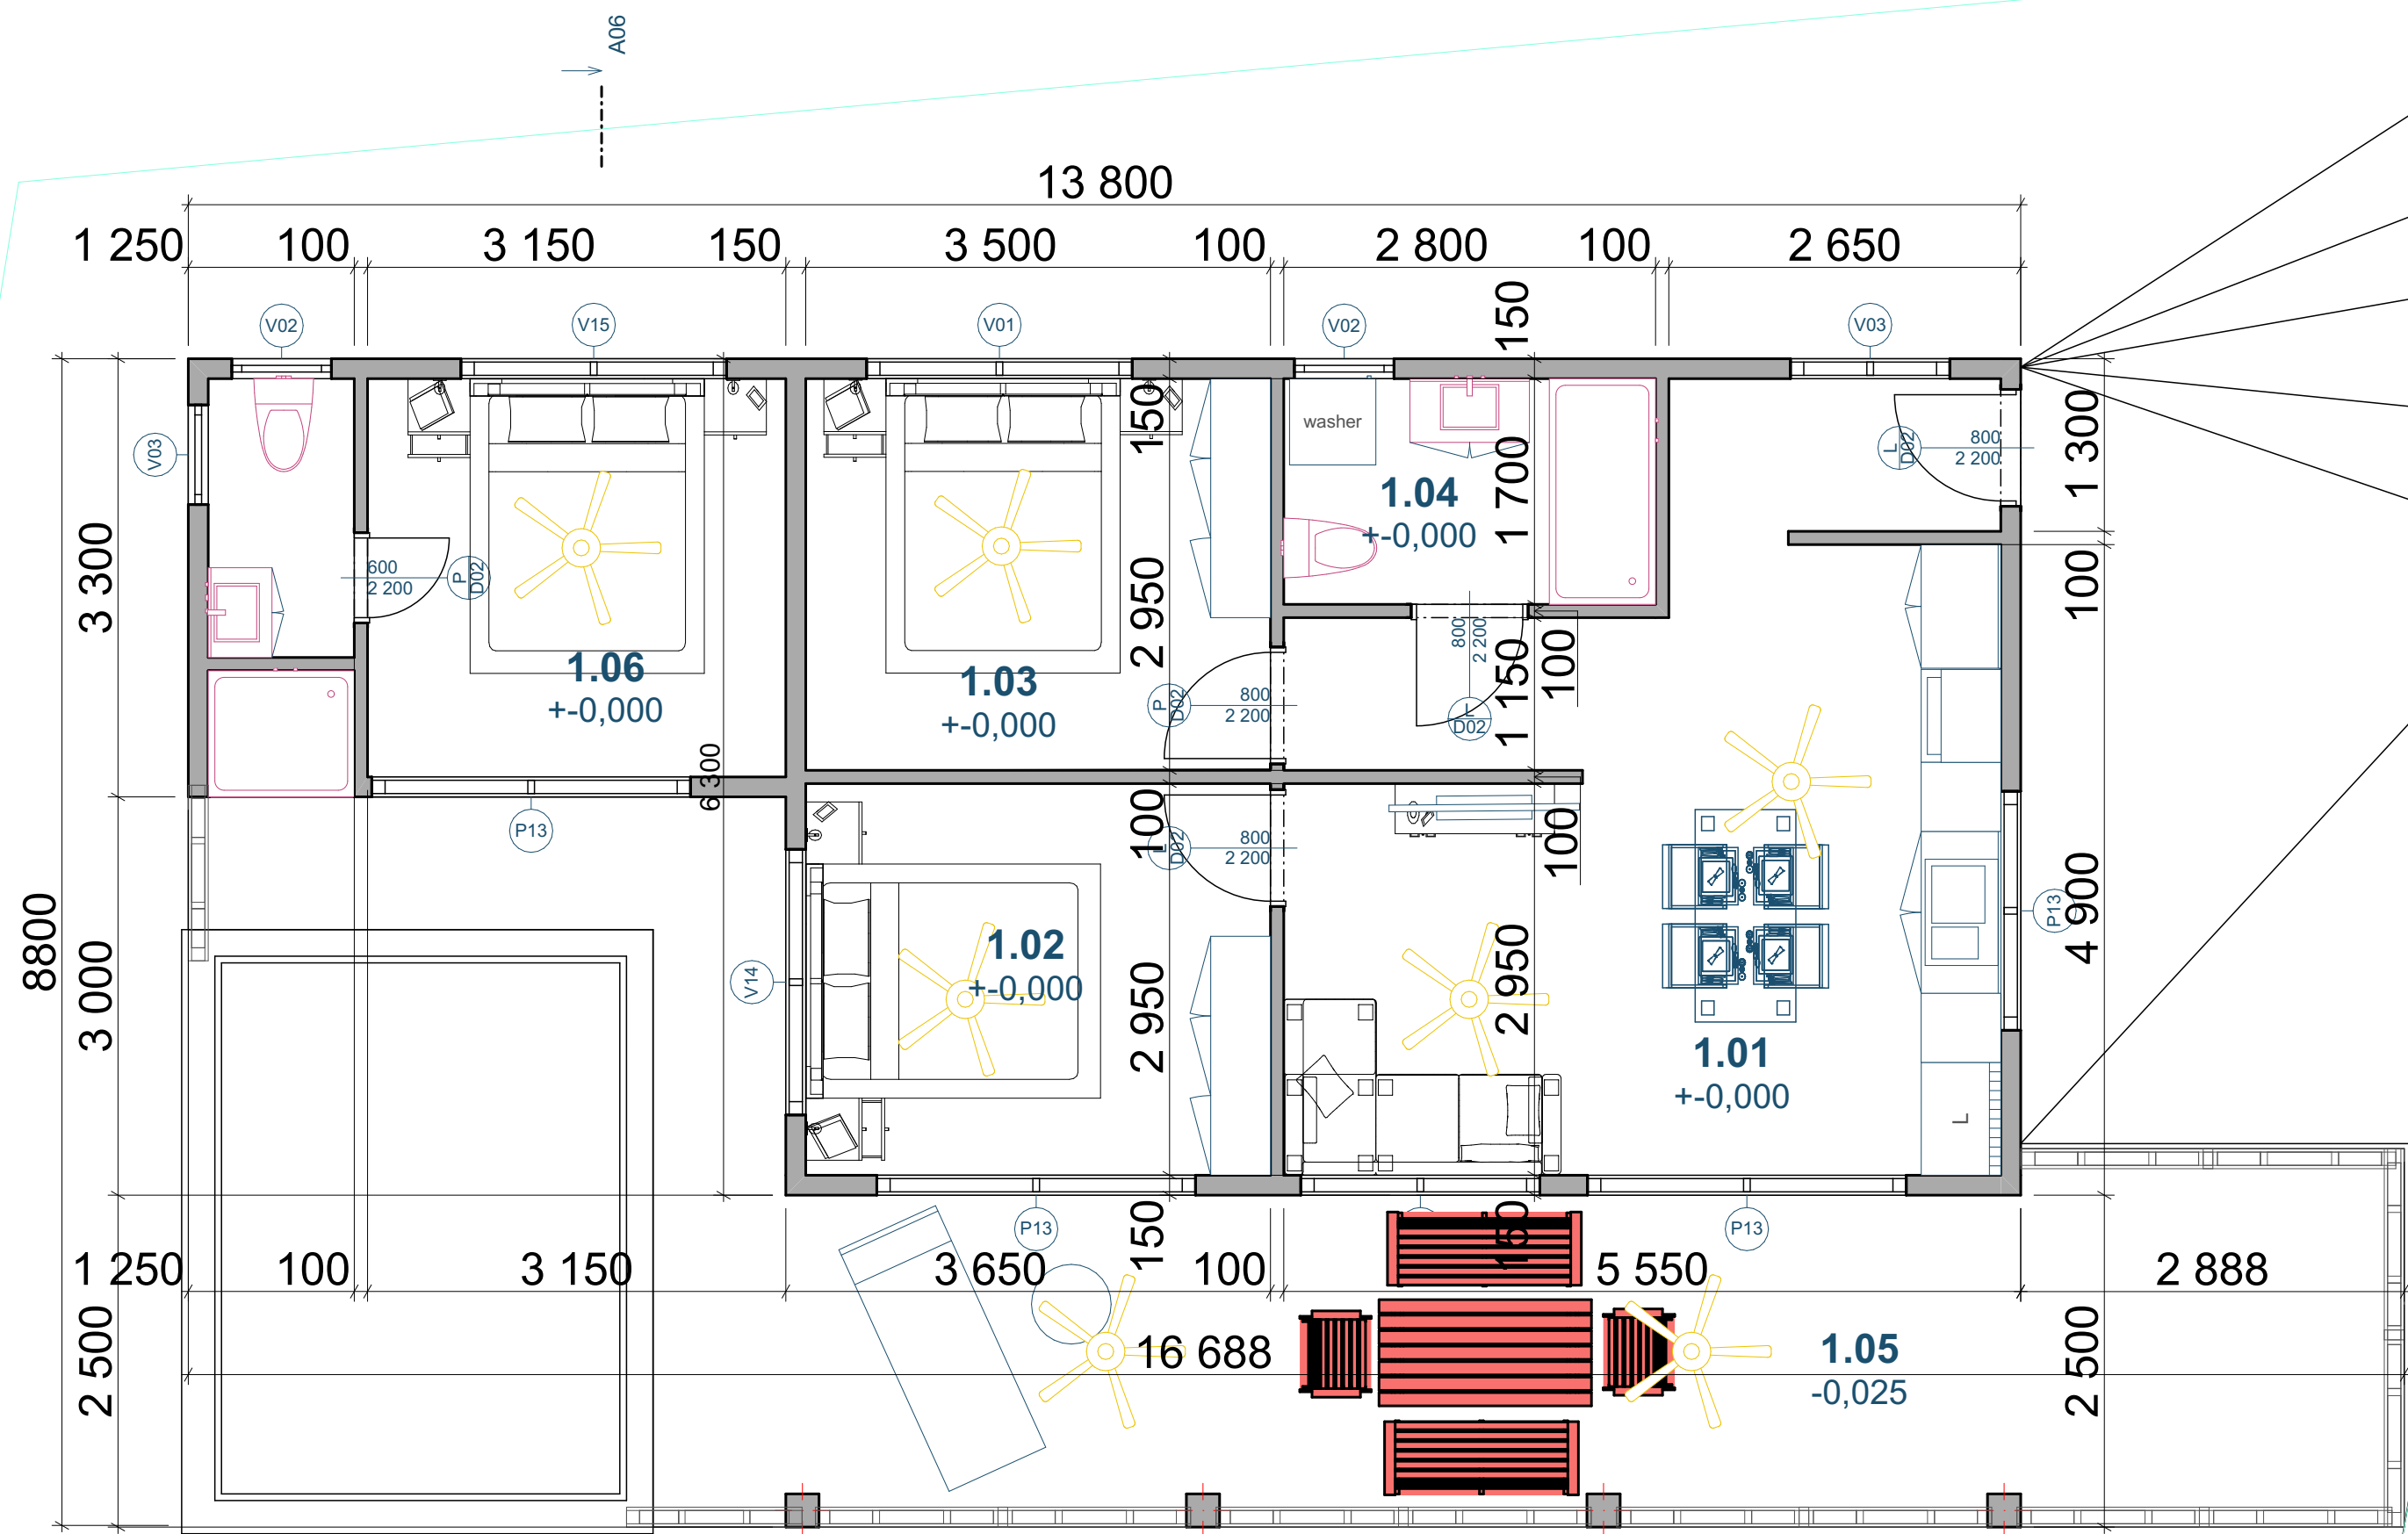

JAKUB KARÁSEK GH 1 DISPOZICE 1PP

PLOCHA UVNITŘ: 46,74m²
 PLOCHA VENKŮ: 17,53m²
 PLOCHA CELKEM: 64,27m²

LEGENDA MÍSTNOSTÍ

ČÍSLO	VYUŽITÍ	PLOCHA
1.01	GARSONKA	30,04m ²
1.02	KOUPELNA	4,94m ²
1.03	TECHNICKÁ	6,40 ²
1.04	TERASA	17,53m ²
1.05	BAZÉN	12,71m ²

JAKUB KARASEK GH 1
DISPOZICE 1NP
 PLOCHA UVNITŘ: 73,44m²
 PLOCHA VENKŮ: 40,51m²
 PLOCHA CELKEM: 113,95m²
 PLOCHA PARKOVIŠTĚ: 30,50m²

LEGENDA MÍSTNOSTÍ		
ČÍSLO	VYUŽITÍ	PLOCHA
1.01	OBÝVACÍ POKOJ	27,32m ²
1.02	LOŽNICE 1	10,15m ²
1.03	LOŽNICE 2	10,50 ²
1.04	KOUPELNA+WC	4,76m ²
1.05	TERASA	40,51m ²
1.06	TCHÝNIŠTĚ	13,05m ²